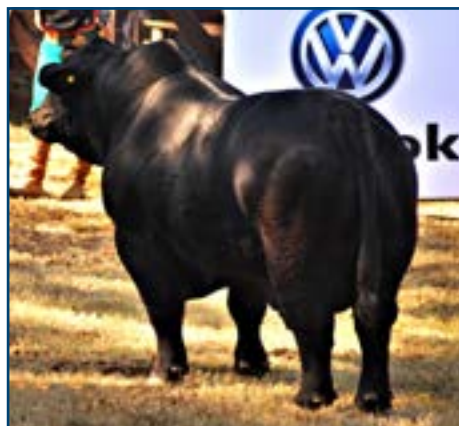

Tumé, imponiendo sus tremendos cuartos, Nacional 2018.