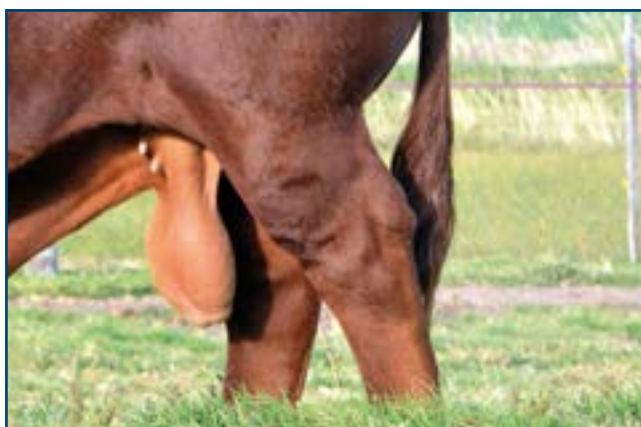

**GRAN
CAMPEON
EXPOBRA
2016**

VISIÓN 16 DON CIRIACO - T/E -

Visionario sin lugar a dudas es el toro colorado mas importante aparecido en los últimos tiempos.

Comenzando por su cabeza tremendamente expresiva y su cuello bien masculino, inserto en un físico imponente, con pronunciado arco costal y terminando con excelente aplomos, muy buena CE y correcta linea de lomo y linea inferior.

Muy ancho visto desde atrás con músculos bien descendidos de pelaje colorado intenso, pelo corto con excelente grado de acebuzamiento.

Use visionario para aportar calidad racial, tamaño moderado, mucha carne y volumen corporal, sus primeras crías nacidas confirman su gran fenotipo.

RANCHO 625

Tres Cruces Don Ernesto 3939

Rancho 58

Don Ciriaco, consolidado padre colorado del Brangus Argentino.

Excelente conformación testicular y CE.

Impactante volumen en el frente y lomo de Visionario.