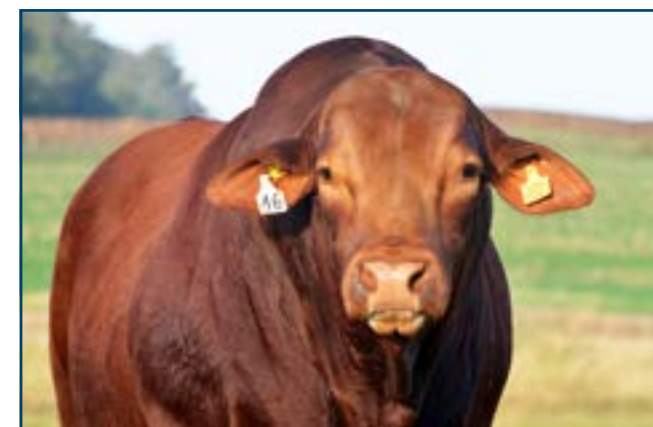

**GRAN
CAMPEON
EXPOBRA
2016**

VISIÓN 16 DON CIRIACO - T/E -

Visionario sin lugar a dudas es el toro colorado mas importante aparecido en los últimos tiempos.

Comenzando por su cabeza tremendamente expresiva y su cuello bien masculino, inserto en un físico imponente, con pronunciado arco costal y terminando con excelente aplomos, muy buena CE y correcta linea de lomo y linea inferior.

Muy ancho visto desde atrás con músculos bien descendidos de pelaje colorado intenso, pelo corto con excelente grado de acebuzamiento.

Use visionario para aportar calidad racial, tamaño moderado, mucha carne y volumen corporal, sus primeras crías nacidas confirman su gran fenotipo.

RANCHO 625

Tres Cruces Don Ernesto 3939

Rancho 58

Don Ciriaco, consolidado padre colorado del Brangus Argentino.

Excelente conformación testicular y CE.

Impactante volumen en el frente y lomo de Visionario.