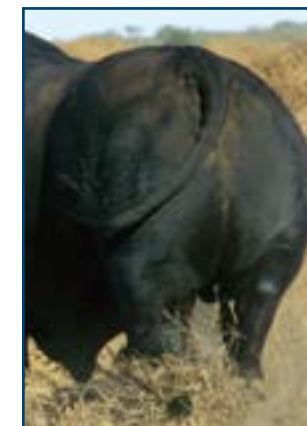

MZO

**HEREDERO DE
GRANDES
CAMPEONES.**

Recomendado
para vaquillonas
de 18 meses.

CORRALERO 3107 MAITÉN 0-8246 C

Macizo se ha convertido en un padre muy útil, avalado por su excelente respaldo genético ya que proviene de una familia de campeones como "Yastá" y "Relmún". Además es hijo de "Maitén", un imponente padre que ha producido sobresalientes crías en los planteles de "Corral de Guardia", incluso muchos de ellos han encabezado nuestros tradicionales remates. Es un toro moderado, a la vez, este se encargará de imprimir grandes masas musculares en una muy correcta estructura. Acompañan su fenotipo impecables números que avalan su consistencia genética. Excelente calidad seminal con muy buenos resultados en IATF.

Corralera 7196 Relmun 696 C

Brangus 3/8

RP 7735, hijo de Macizo en servicio.

RP 6561, hijo de Macizo.

Matorral, hijo de Macizo (Shonko S.A.)

Maitén, imponente padre de Macizo.