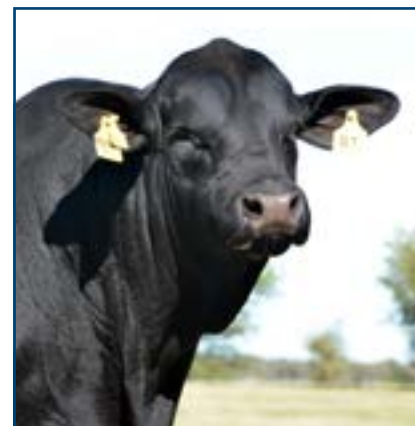

MAH

**RESERVADO
GRAN CAMPEON
PALERMO 2016**

CORRALERO N1 CLASSIC TSUNAMI T/E

Con la necesidad de ofrecer a nuestros clientes nuevas líneas de sangre incorporamos a Mahuida, su padre es el legendario Mr. Classic y su madre es quizás una de las vacas más nobles del plantel con línea Sundance y el ya conocido Maitén. Toro muy largo, bien equilibrado, con mucha clase en su frente. Posee el balance perfecto entre musculatura y estructura ósea, tiene muy buen área de ojo de bife acompañado de un engrasamiento justo. Es muy correcto en su línea inferior y superior, buenos aplomos y desplazamiento perfecto. Excelente calidad seminal para IATF.

Muy útil para aportar largo, clase y calidad racial, con un grado de acebuzamiento óptimo, DEPs de crecimiento mejoradores y un pedigree intachable. Hermano entero de Tabaré, Rvdo. Gran Campeón de Palermo 2015 y con excelente producción en Argentina.

Rks Patriotic Expectation

Corralera 3708 Maitén B-152 C

Tabaré, hermano entero de Mahuida, RGCM Palermo 2015.

Impactante actitud de padre en la postura de Mahuida.

Gran definición racial en el frente de Mahuida.

Culata de Mahuida.