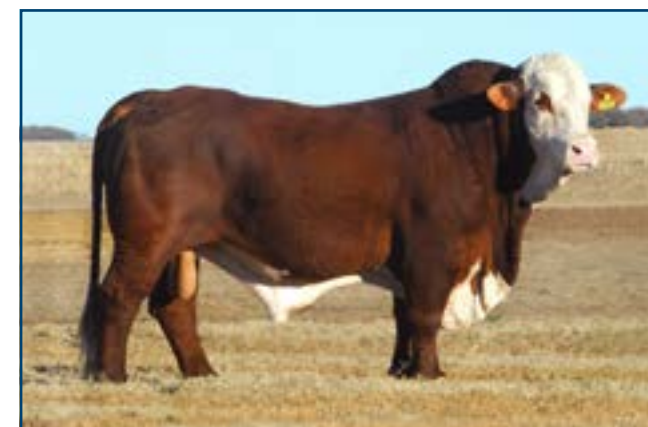

# JUR

**EL PADRE  
BRAFORO  
QUE ESTABA  
FALTANDO.**

# CORRALERO 0-105 SALTEÑO CORCHITO

Juramento es uno de los mejores hijos de Salteño producidos en Corral de Guardia hasta la actualidad. Es un toro que llama la atención por su masa muscular acompañado por una excelente estructura ósea, un tamaño moderado y un balance perfecto en todas sus líneas.

Es mocho natural, de color firme con anteojeras grandes en ambos lados lo que representa una pigmentación ideal en cuanto a lo que la raza Braford necesita. Su pedigree es de una consistencia superior ya que contiene a padres consolidados como Light Foot por su lado paterno y a Corchito en su línea materna. Su madre es una de las donantes con mayor proyección en la cabaña.

Corchito, abuelo materno de Juramento.

Salteño, impactante padre de Juramento.